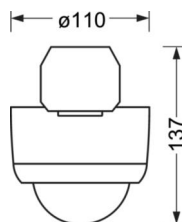

параметры

номер заказа	84186580203
код EAN	4020863274208
номер таможенного тарифа	90328900
Знак прохождения контроля	IP 20, Indoor, CE
Особые свойства	Готовность к IoT «Ready for IoT»

электротехника

Балласт	easy15
сетевое напряжение	230V/50Hz

Механика

цвет корпуса	белый стандартный для электротехники RAL 9016
размеры (LxWxH/DxH)	1532mm x 102mm x 99mm
вес (нетто)	1.1kg
Вид монтажа	сборка трековых систем, Установка потолочной монтажной шины, Установка потолочной монтажной рейки на Т-систему, Узел крепления маятниковой рейки на цепи, Установка маятниковой монтажной шины на стальном тросе

размеры

L	1532 mm	Длина
В	102 mm	Ширина
Н	99 mm	Высота

DEEP-LINK

<https://www.regiolux.de/ru/article/84186580203>