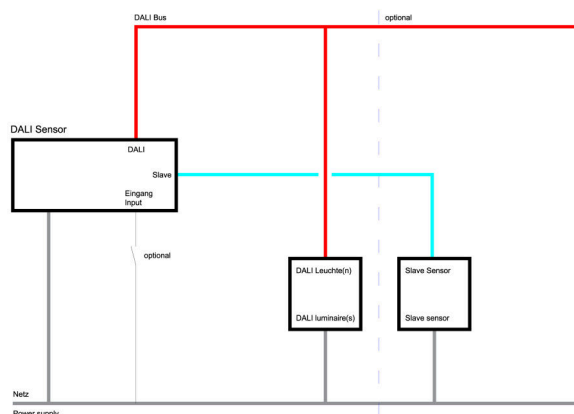

## DEEP-LINK

<https://www.regiolux.de/ru/article/84186580203>

## LC SYSTEM

## параметры

Regiolux Классификация	netlife easy
Управляющий сигнал	DALI2-broadcast
Поддерживаемые детали DALI	201(DT0), 207(DT6), 208(DT7)
выход DALI ном.	80mA
коммуникация	проводное подключение
Сенсорная техника	PIR - passive infrared
Монтажная высота (мере/макс)	2m в 10m
Пульт дистанционного управления	84506028100
Пульт дистанционного управления опционально	84506021200 +App
Название приложения	B.E.G. One
Расширение системы	easy19
приложение	офис, помещения для переговоров, коридоры, промышленность, классные комнаты, побочные помещения, логистика, гаражи
Функция	регулирование в зависимости от дневного света, ручное диммирование, Распознавание движения, коридорная функция, присутствия людей