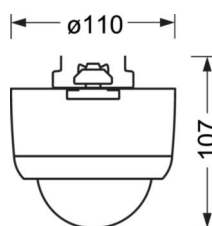

параметры

номер заказа	84186580203
код EAN	4020863274208
номер таможенного тарифа	90328900
Знак прохождения контроля	IP 20, Indoor, CE
Особые свойства	Готовность к IoT «Ready for IoT»

электротехника

Балласт	easy15
сетевое напряжение	230V/50Hz

Механика

цвет корпуса	белый стандартный для электротехники RAL 9016
размеры (LxWxH/DxH)	1532mm x 102mm x 99mm
вес (нетто)	1.1kg
Вид монтажа	сборка трековых систем, Установка потолочной монтажной шины, Установка потолочной монтажной рейки на Т-систему, Узел крепления маятниковой рейки на цепи, Установка маятниковой монтажной шины на стальном тросе

размеры

L	1532 mm	Длина
В	102 mm	Ширина
Н	99 mm	Высота

DEEP-LINK

<https://www.regiolux.de/ru/article/84186580203>